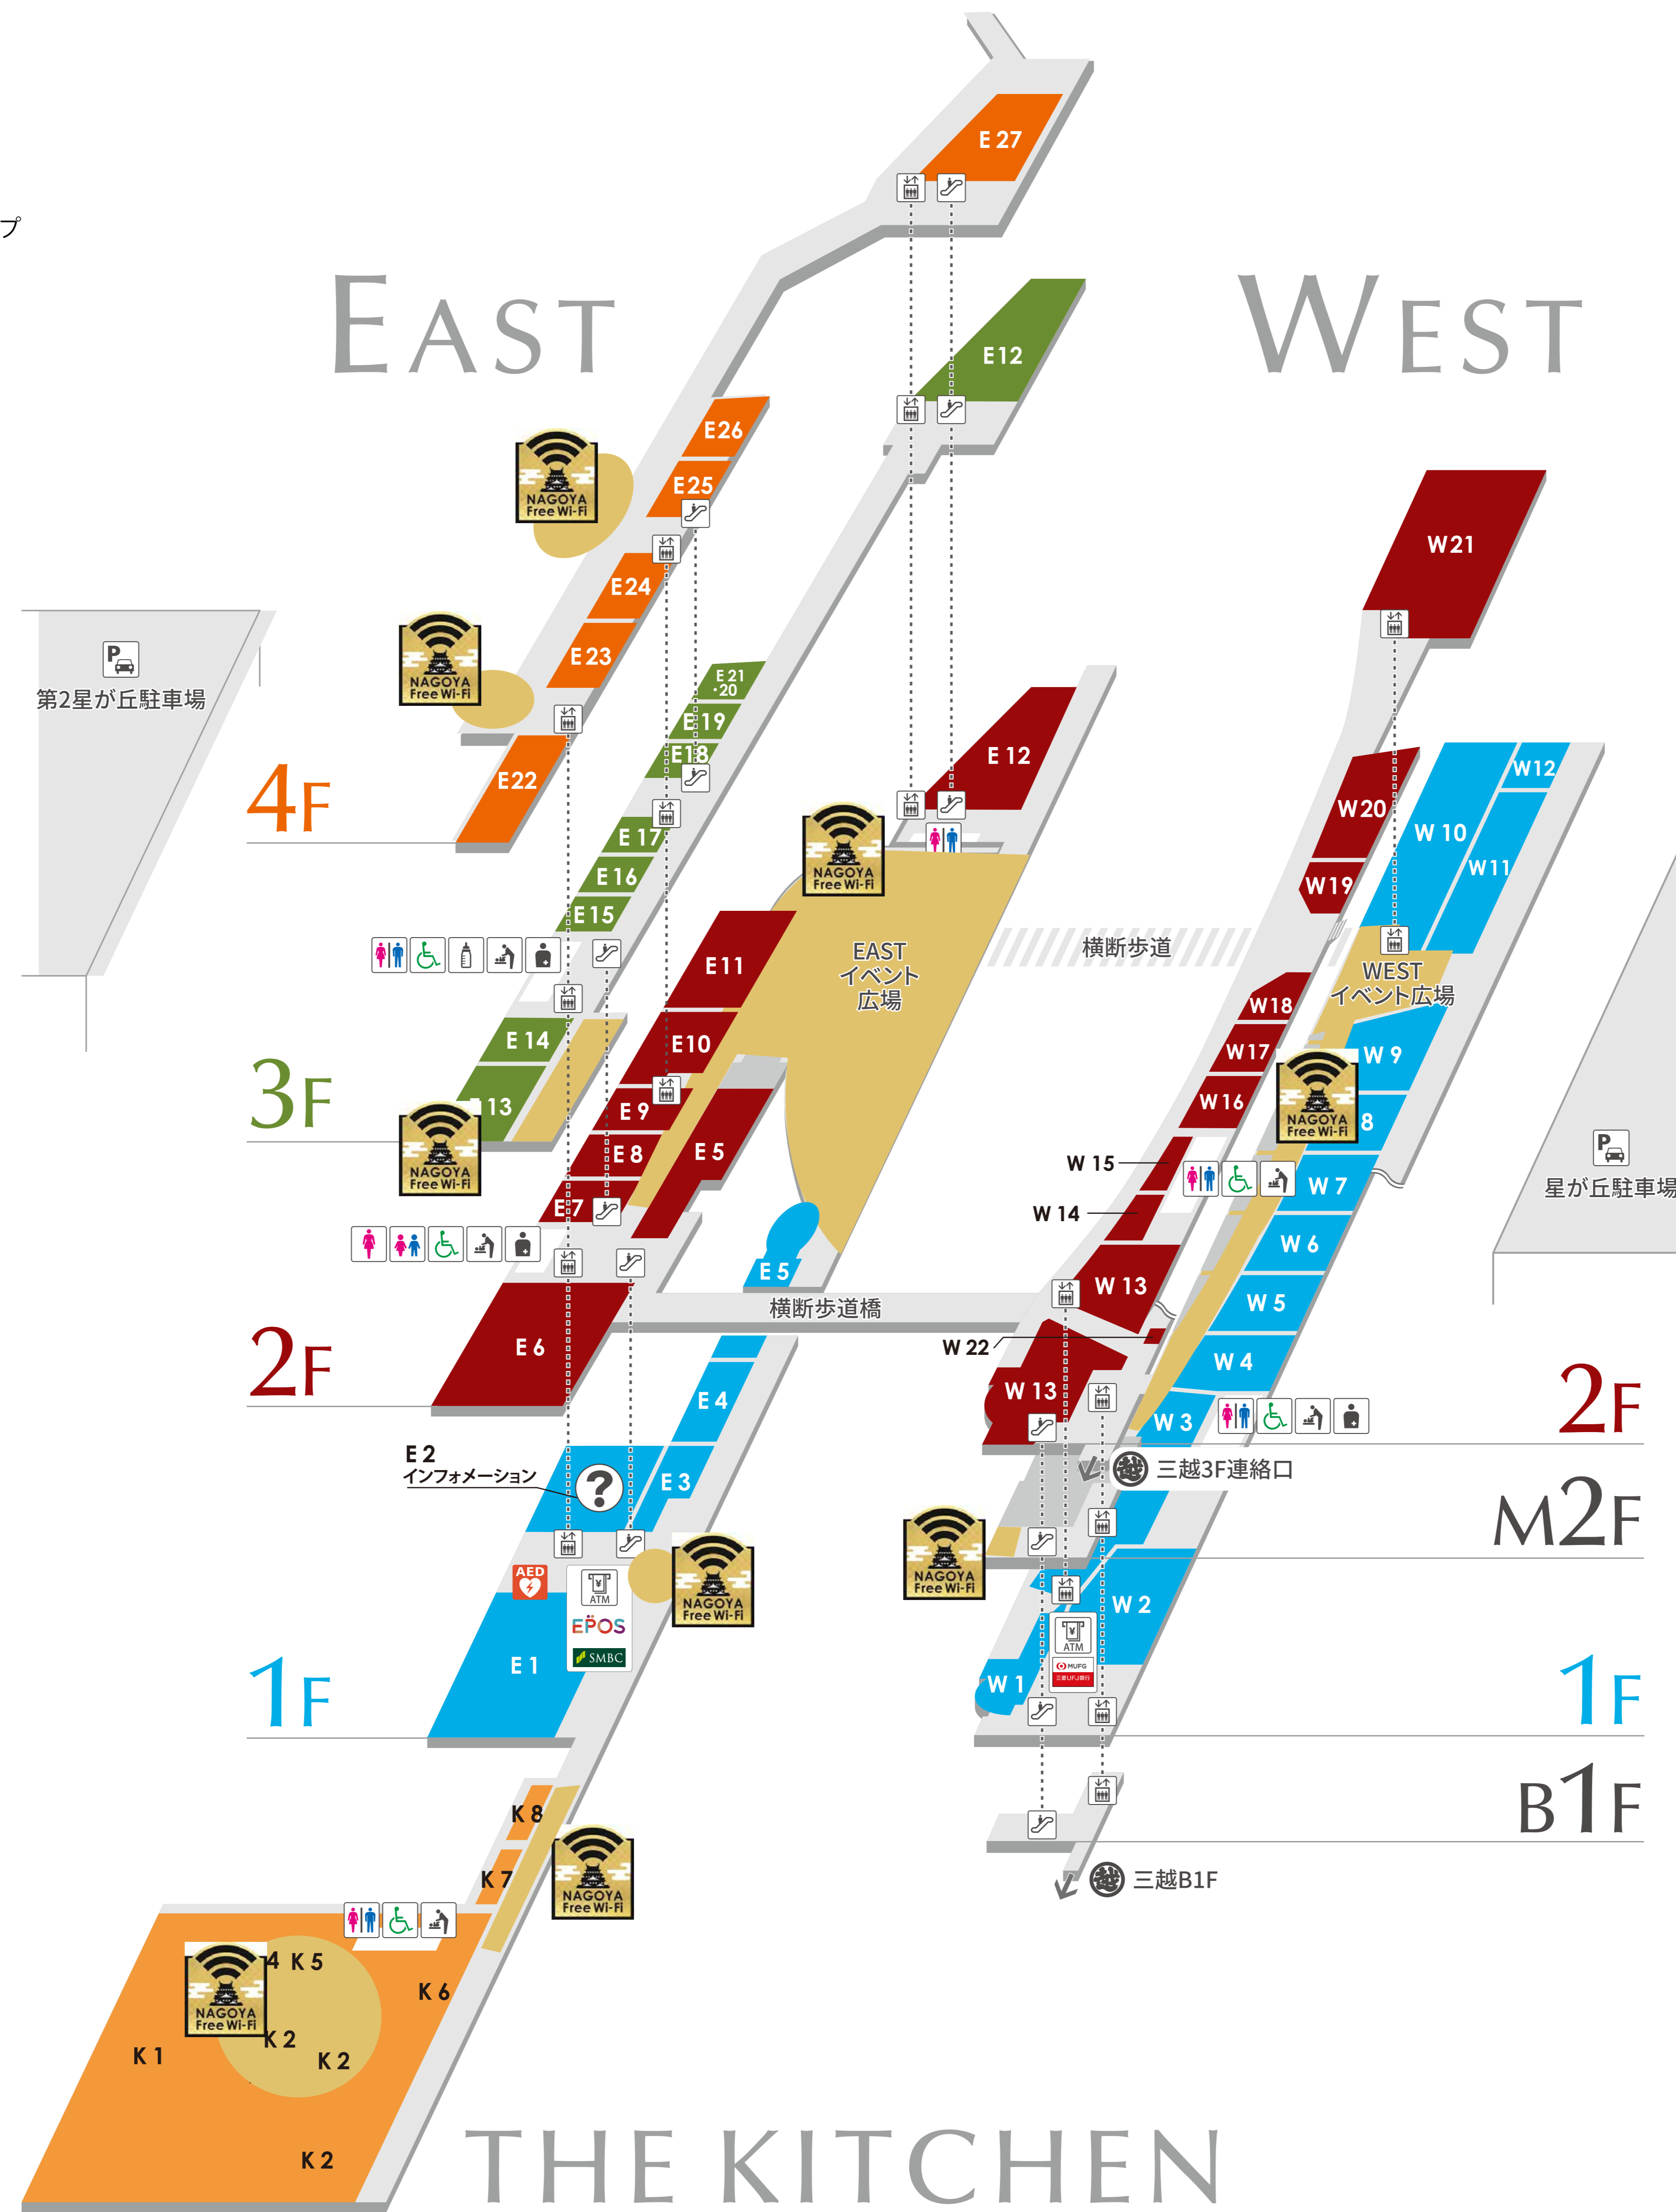

NAGOYA Free Wi-Fi エリアマップ

接続可能範囲
(接続を保障するものではありません)

- | | | | | |
|-----------|---------|--------|--------|----------------|
| インフォメーション | エレベーター | キッズトイレ | おむつ交換台 | AED(自動体外式除細動器) |
| ATM | トイレ | 多機能トイレ | オストメイト | |
| エスカレーター | 女性専用トイレ | 授乳室 | 駐車場 | |